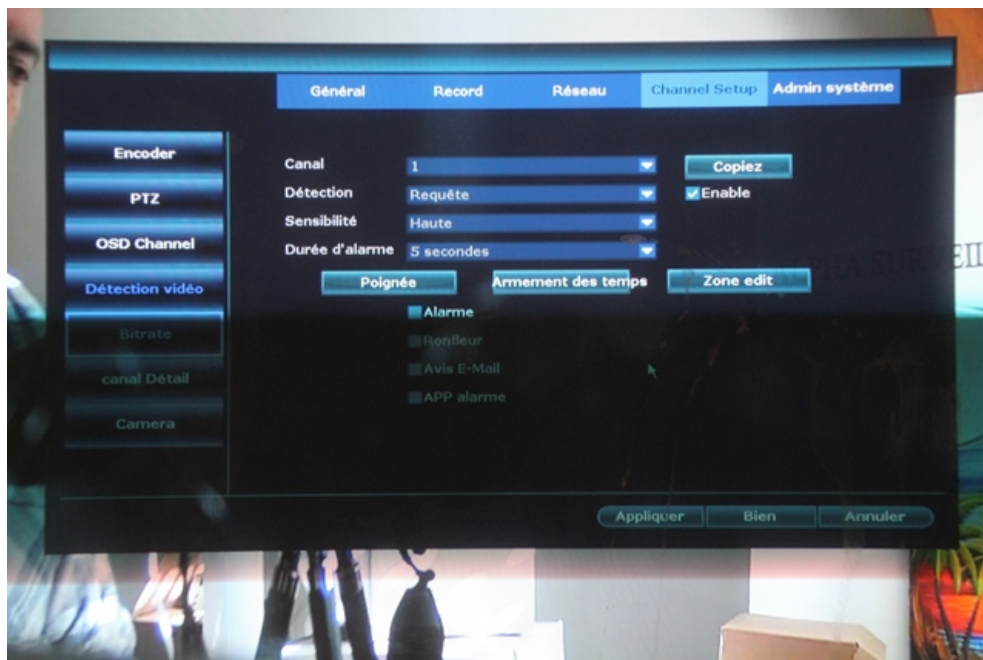

La **vidéo surveillance de nuit** est assurée par des LED infrarouges.

Le boîtier étanche permet une installation des **caméras en intérieur ou extérieur**.

Visualisation des caméras haute définition HD 1.0 Megapixels, WIFI.

Vous pouvez **visionner les vidéos à distance sur PC, Mac, smartphone 3G android ou iphone** grâce à l'application spécifique ASEENET qui améliore aussi la sécurité d'accès.

Vidéosurveillance sur Iphone, Android avec une application gratuite.

L'enregistreur stockeur numérique de vidéosurveillance WIFI intègre:

4 connexions WIFI avec détection automatique des caméras fournies  
2 sorties vidéo: VGA et HDMI pour écran non inclus  
1 connecteur réseau RJ45  
1 connecteur USB pour sauvegardes  
1 stockeur numérique H.264 avec les fonctions magnétoscope  
**1 disque dur SATA : 1000 Go intégré** (type Western Digital)  
1 logiciel de vidéo surveillance intégré  
1 serveur web de vidéo surveillance sur Internet  
**1 logiciel de visualisation sur PC**  
**1 logiciel de visualisation sur téléphone 3G 4G Iphone, Android**  
1 souris