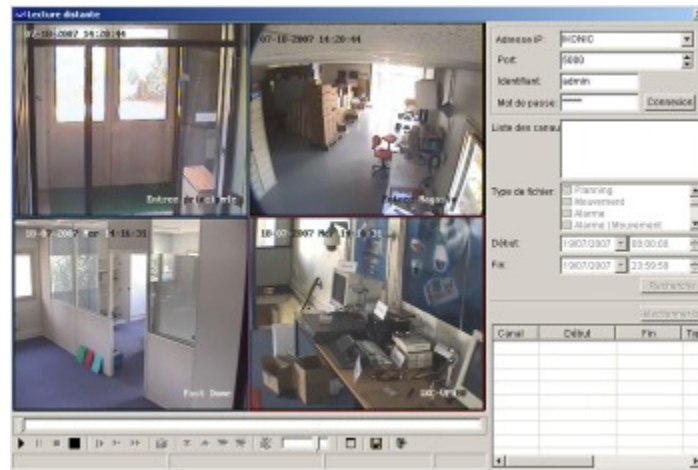

L' enregistreur, stockeur numérique Linux, pour la vidéosurveillance intègre:

gestion de 4 ou 8 caméra IP PoE 1 à 4 Mega Pixels Dahua **4 entrées RJ45 PoE** pour les caméras 2 sorties vidéo: VGA et HDMI pour écran non inclus 1 connecteur réseau RJ45 1 connecteur USB 1 stockeur numérique H.264 avec les fonctions magnétoscope **1 slot disque dur SATA : 6000 Go max** 1 logiciel de vidéo

surveillance intégré 1 serveur web de vidéo surveillance sur Internet **1 logiciel de visualisation sur PC et Mac** **1 logiciel de visualisation sur téléphone 3G 4G Windows, Iphone, Android** 1 télécommande 1 souris

Qualité des enregistrements de vidéo surveillance des caméras IP 1 à 4 Megapixels

Enregistrement vidéosurveillance sur détection de mouvement paramétrable

champs de vision des caméras de surveillance zones de détections, masques de détection programmation du planning enregistrement

Connexion vidéo surveillance sur PC visualisation sur PC en réseau sauvegarde sur PC ou USB accès à distance de la vidéosurveillance par Internet visualisation temps réel des caméras de surveillance magnétoscope et play back sur PC windows

Spécifications technique enregistreur camera ip

Référence K41N04P N08P N16P Système d'Exploitation Linux Menu Français Multi-tâches Pantaplex: