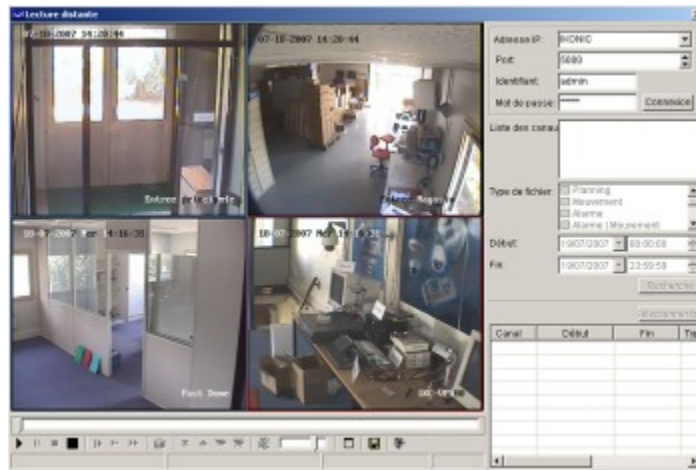

L' enregistreur, stockeur numérique Linux, pour la vidéosurveillance intègre:

gestion de 4 ou 8 caméra IP PoE 1 à 4 Mega Pixels Dahua **4 entrées RJ45 PoE** pour les caméras 2 sorties vidéo: VGA et HDMI pour écran non inclus 1 connecteur réseau RJ45 1 connecteur USB 1 stockeur numérique H.264 avec les fonctions magnétoscope **1 slot disque dur SATA : 6000 Go max** 1 logiciel de vidéo

surveillance intégré 1 serveur web de vidéo surveillance sur Internet **1 logiciel de visualisation sur PC et Mac** **1 logiciel de visualisation sur téléphone 3G 4G Windows, Iphone, Android** 1 télécommande 1 souris

Qualité des enregistrements de vidéo surveillance des caméras IP 1 à 4 Megapixels

Enregistrement vidéosurveillance sur détection de mouvement paramétrable

champs de vision des caméras de surveillance zones de détections, masques de détection programmation du planning enregistrement

Connexion vidéo surveillance sur PC visualisation sur PC en réseau sauvegarde sur PC ou USB accès à distance de la vidéosurveillance par Internet visualisation temps réel des caméras de surveillance magnétoscope et play back sur PC windows

Spécifications technique enregistreur camera ip

Référence K41N04P N08P N16P Système d'Exploitation Linux Menu Français Multi-tâches Pantaplex: