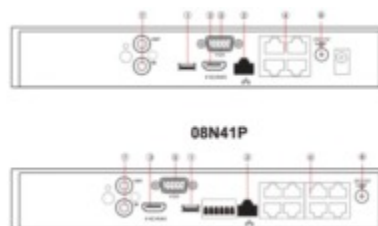

Alimentation chaque caméra IP en PoE par un cordon CAT5/ 6