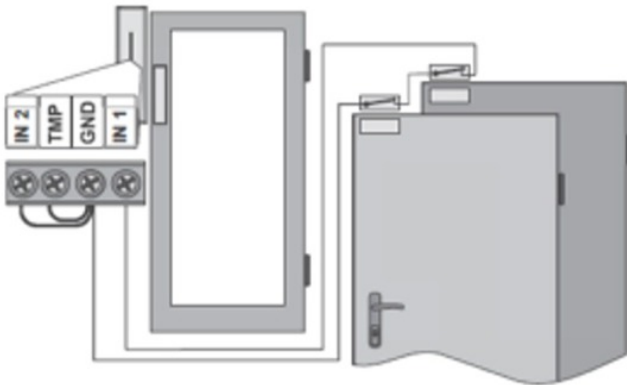

Détecteur ouverture et contact externe pour alarme

Détecteur ouverture et/ou contact externe type relais relié en filaire, en liaison radio avec une caméra il déclenche une alerte : photos, appels, messages sms mms, sirène, en fonction du paramétrage.

Marque : Jablotron alarme gsm

Référence : JA81M

Prix : 103.20€

Détecteur ouverture et / ou contact externe

Détecteur ouverture et / ou contact externe

de porte et une ouverture de contact externe tel un
munis d'une sortie NC.

Bornier détecteur relié en filaire à 2 portes

d'armoires.

Caractéristiques techniques du détecteur ouverture / contact externe

Fréquence: 868 MHz Ecart aimant/Emetteur pour le déclenchement de l'alarme: 25 mm Entrée pour détecteur externe (ex relais sec): 1 NC avec max. 3m de câble Contact sabotage Alimentation: Lithium-Batterie 3.6V (incluse) Autonomie batterie: env. 2 à 4 années Portée radio: env. 300 m sans obstacles Température de fonctionnement: -10°C à +40°C Dimensions (HxLxP) Transmetteur: 110 x 31 x 26 mm Aimant: 56 x 16 x 15 mm Boîtier: blanc