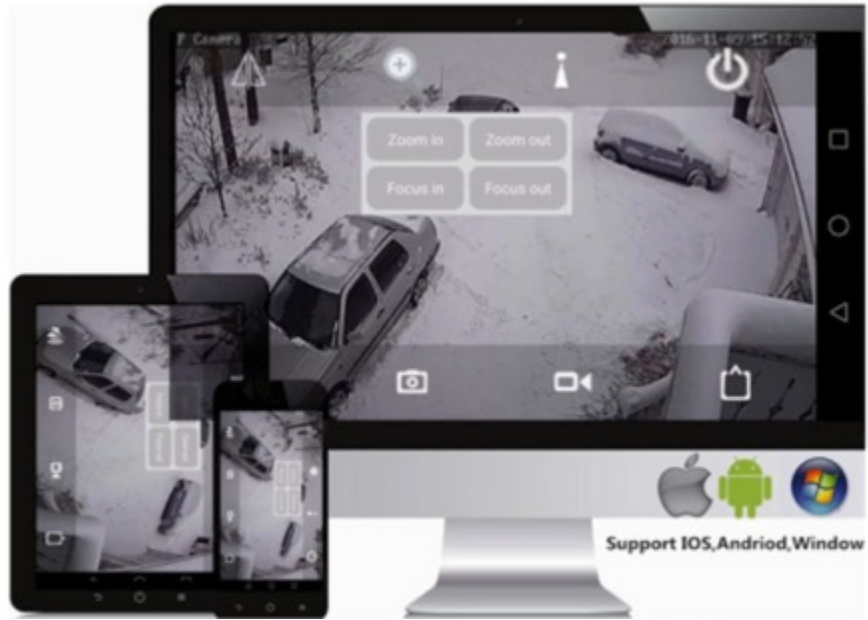

L'**angle de vision de 26° à 90°** de cette caméra de surveillance permet une vidéosurveillance **accessible via un PC en réseau et directement via internet** par une application incluse, où que vous soyez dans le monde, et/ ou enregistrées sur un PC ou un système de vidéosurveillance.

Le **capteur SONY 222**, avec fonctions WDR (gestion luminosité) et 3D (réduction du bruit) lui confère une qualité vidéo supérieure .

Un **double flux H264** permet de visionner sur smartphone 3G 4G sans pénaliser le débit du réseau IP ou WIFI

. La fonction détection de mouvement

Cette fonction est intégrée avec 4 zones de détections de sensibilité réglable.

Planning horaire d'enregistrement vidéosurveillance intégré.

Un emplacement **mémoire carte SD 64 Go** max permet d'enregistrer les vidéos dans la caméra.

Caméra IP avec application tablette, smartphone Windows, Android, Iphone (via Box ADSL)

Application vidéosurveillance sur tablette et smartphone Windows, Andoid, Iphone

Local IP 192.168.1.62  
 The software finds available network setting for the Ipcamera automatically.  
 We suggest you just use it,you want to modify it manually