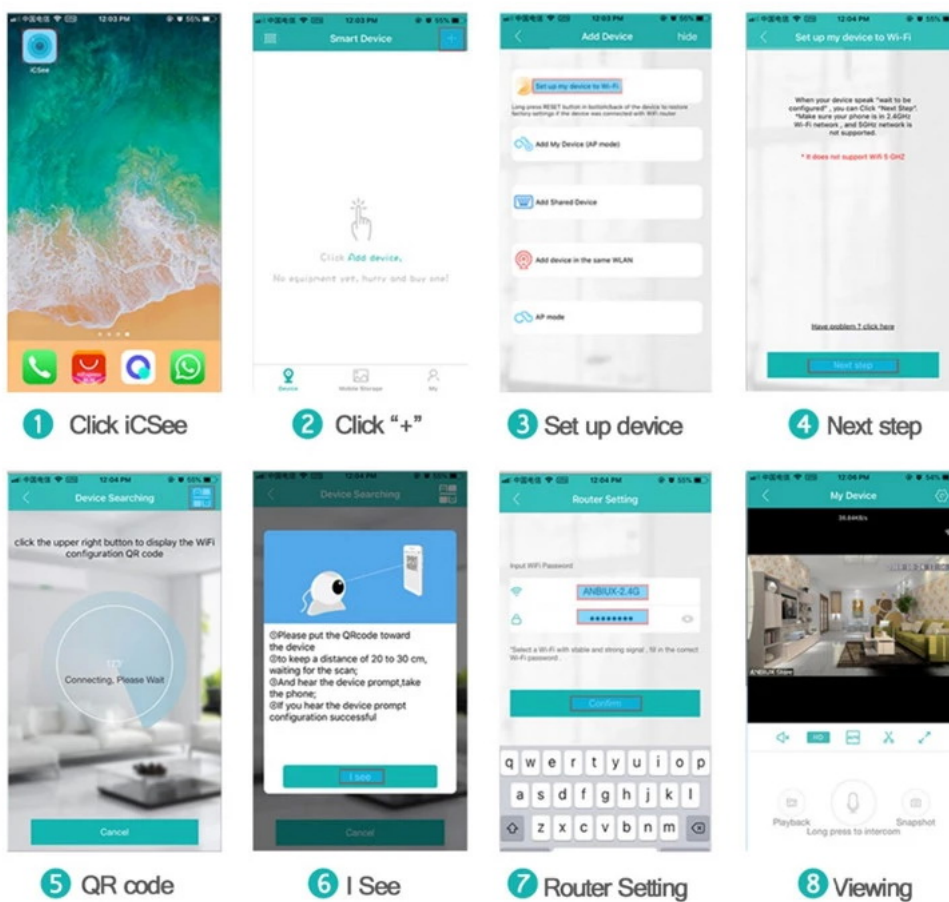

Application vidéosurveillance iCSee sur tablette et smartphone Windows, Mac, Android, Iphone