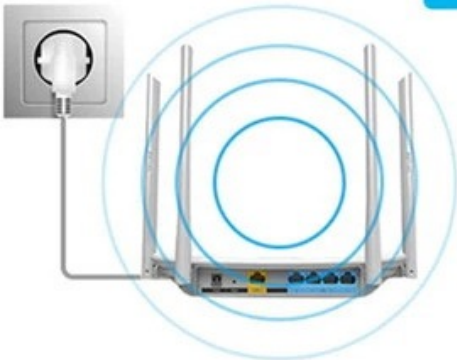

Connexion WIFI

2.4G Router