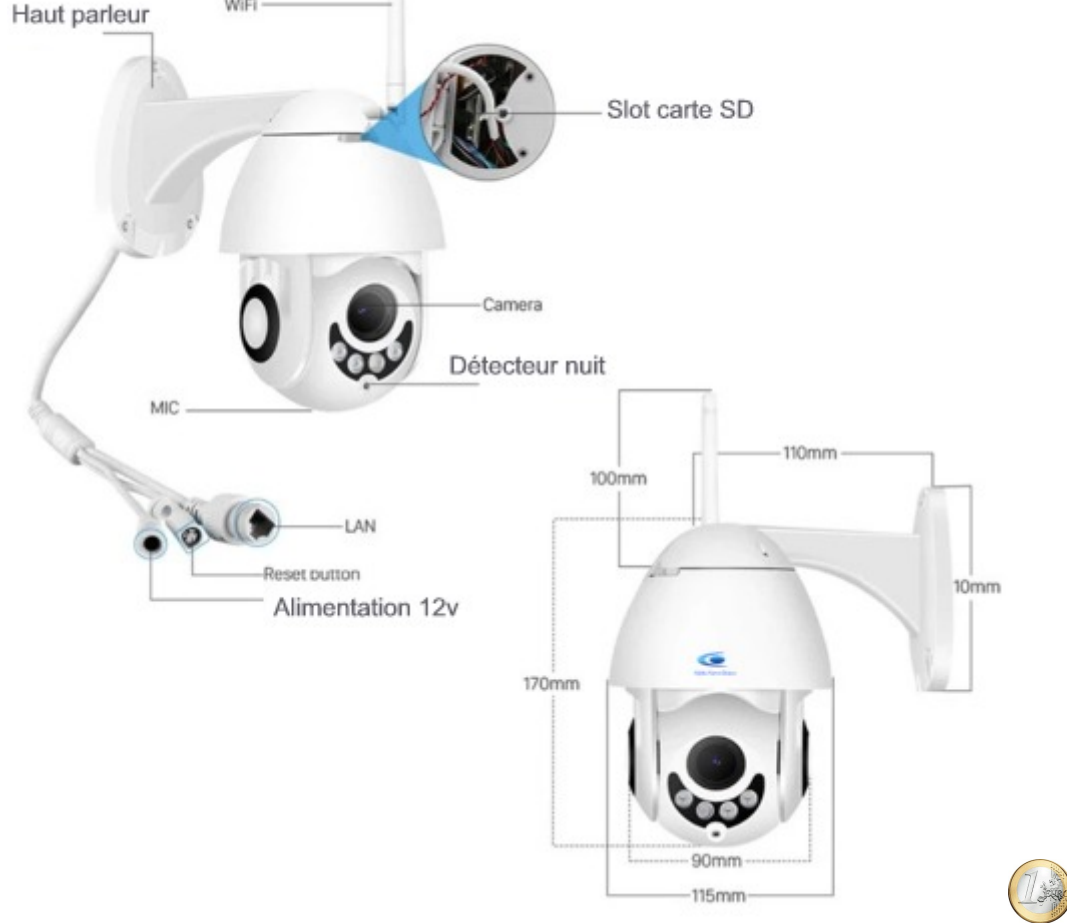

caméra ip wifi extérieure motorisée surveillance sans fil

caméra ip wifi extérieure motorisée surveillance sans fil 2 Megapixels Full HD, audio, Pan 320° Tilt 110°
vidéosurveillance Internet 3G 4G, audio, mémoire SD, nuit IR 30 m. Ref CN1200W

caméra ip wifi extérieure motorisée surveillance sans fil

caméra ip wifi extérieure motorisée surveillance sans fil, jour nuit 30 m La caméra ip wifi extérieure motorisée surveillance sans fil CN1200W IP WIFI **Megapixels HD 1080P, vision jour nuit par infrarouges de portée 30m**, filtre IR, a une rotation **horizontale de 320° et verticale de 110°**.est conçue pour un fonctionnement 24H/ 24 de jour et de nuit pour visionner et/ou enregistrer des vidéos en intérieur et

Haut Parleur et microphone intégrés.

Pour communiquer avec les personnes proches de la caméras, en mode IP ou WIFI, à partir d'un PC.

A partir d'un smartphone 3G 4G : à valider avec votre opérateur télécom (fonction full duplex avec un objet connecté). Connexion de la caméra extérieure motorisés PT en mode WIFI ou réseau IP filaire

Connexion WIFI

2.4G Router

Wifi Camera

Connexion réseau IP

2.4G Router

LAN cable

Wifi Camera

Description de la caméra ip wifi extérieure motorisée surveillance sans fil