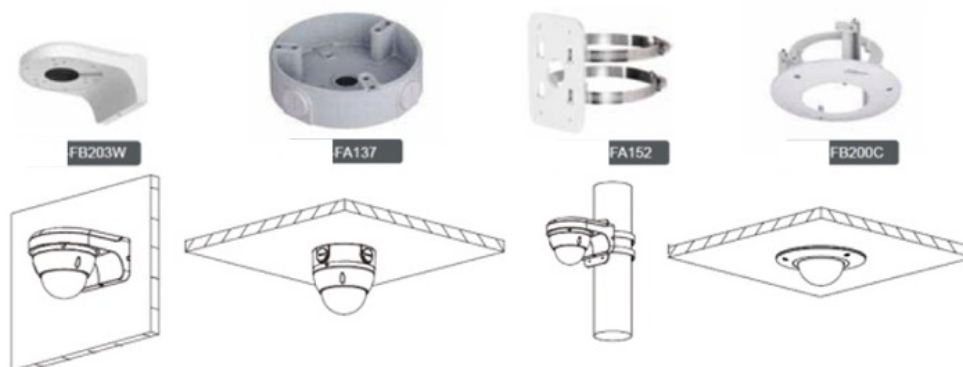

Application vidéosurveillance PC pour lectures des vidéos
Gestion des contre jours en mode BLC HLC.

Option supports caméra dome