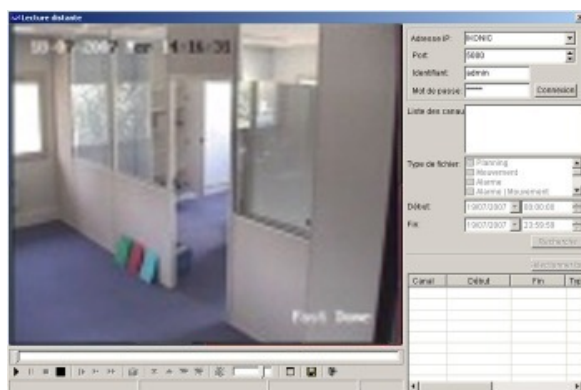

réseau IP ou WIFI .

La fonction détection de mouvement

Cette fonction est intégrée avec zones de détections de sensibilité réglable.

Planning horaire d'enregistrement vidéosurveillance intégré.

Un emplacement **mémoire carte SD 128 Go** max permet d'enregistrer les vidéos dans la caméra.

Lecture sur PC des enregistrements de vidéosurveillance sur la carte SD

Application vidéosurveillance PC pour lectures des vidéos
Gestion des contre jours en mode BLC HLC.

Option supports caméra dome

Spécifications techniques de la caméra anti vandale HD 4 Mp