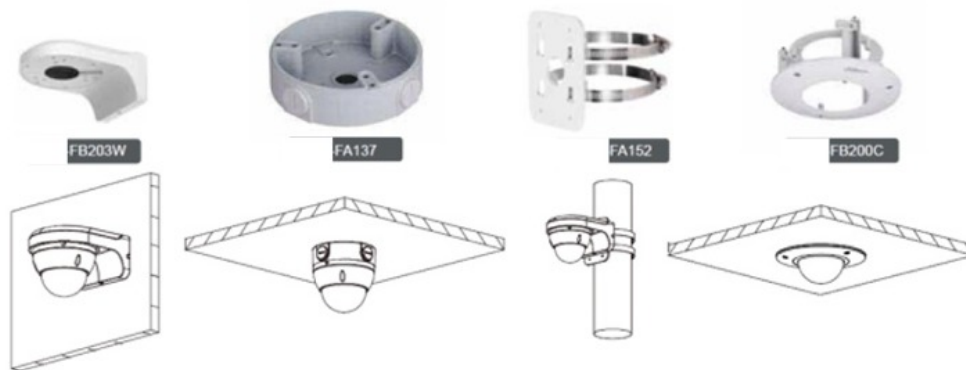

Le boîtier anti vandale est en **fonte d'aluminium avec un dôme plexiglass** solide. Installation en intérieur ou extérieur.

L'**angle de vision de 28° à 82°** de cette caméra permet une vidéosurveillance **accessible via un PC en réseau** et **directement via internet** par une application incluse, où que vous soyez dans le monde, et/ ou enregistrées sur un PC ou un système de vidéosurveillance.

extérieur ou en intérieur.

Option supports caméra dome

Spécifications techniques de la caméra HD-CVI 1080P et analogique

Données techniques Alimentation fournie: 12v Puissance 7.5W Consommation Image capteur 1/2.8" cmos 2Mp Fonction jour/ nuit oui, filtre Infra rouge Infrarouges Led, portée 30m Objectif 2.8-12 mm/ F1.4, varifocale Sensibilité lumière min 0.01 Lux (couleur), 0 lux IR on Compression vidéo - Résolution 1080P (1920x1080) , (720P (1208x720) Fréquence images 25 IPS @ 720P/4CIF/CIF/VGA, 15 IPS @ 1080P Flux secondaire 25 IPS @ 4CIF/CIF Support audio - Entrées/ Sorties d' alarmes 0/0 Détection de mouvement sur DVR ou XVR Sécurité - Mémoire - Objectif interchangeable non Alimentation POE non Connecteur série - Dimensions Ø 119mm x 82mm Poids 0.880 Kg Température utilisation -20 à +60° Humidité 10 à 95% Etanchéité IP66 Autres boîtier fonte alu et plexiglass Connexion BNC analogique, BNC HD CVI Protocoles - PTZ/ Balayage Horiz./ Vert. - ONVIF -