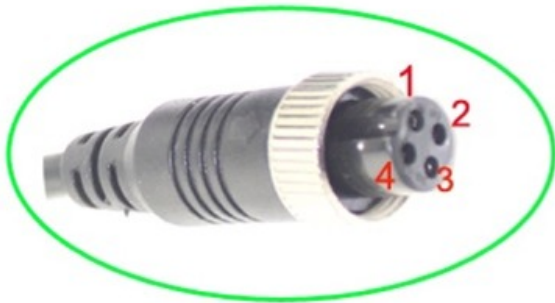

Caméra bus autocar 1.0 megapixels AHD, vision 35°

La caméra pour véhicules type bus autocar, 1.0 megapixels AHD, angle vision 35°, est un dome plat en métal robuste, pour la dissuasion de dégradations ou vols. La résolution est en HD 720P. R0720AHD-6

Marque :Alpha

Référence :R0720AHD-6

Prix :62.40€

Caméra bus autocar, 1.0 megapixels AHD, vision 35°

Caméra pour véhicule bus autocar, 1.0 megapixels AHD, mini dome plat, vision 35°

La caméra 1.0 megapixels AHD est un mini dome plat avec boîtier métal, conçu pour véhicules type autocar long ou pour une vision centrée (ex machine à composter) , aspect visible pour la **dissuasion de dégradations ou vols**.

L'objectif est orientable haut/ bas.

La haute résolution est **HD 720P**.

La caméra assure une vidéo en **basse luminosité** : 0.01 Lux en couleur et 0 Lux en NB.

Objectif : 6 mm, angle vision 35°

Caméra bus et connecteur type "aviation"

- 1 — 12V DC
- 2 — GND
- 3 — A-IN
- 4 — V-IN

Spécifications techniques de la

caméra dôme plat AHD bus autocar

Référence R0720AHD-6 **Spécification caméra** Alimentation 12V Puissance - Consommation 70 mA
Capteur SONY CCD 1/3" 1 megapixels Objectif 3.5 mm, auto iris, AGC, ATW Fonction jour/ nuit oui
Sensibilité lumière min 0.01 Lux, N&B 0 Lux / F1.2 Résolution horizontale - Résolution max en Pixels HD
720P Support audio - Entrées/ Sorties d' alarmes - Portée LED Infrarouge 10 Led, portée 10 m Sortie audio
connecteur aviation Sortie vidéo 1 Vpp/ 75 ohms/ aviation Connecteur série - Boitier métal Dimensions Ø
110 H 50 mm Poids 300 gr Température utilisation - 10 à + 60° Humidité 20 à 90 % Menu OSD -