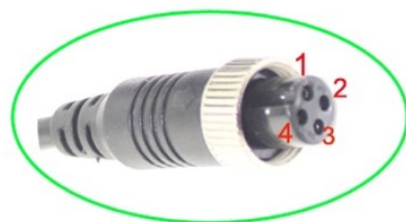

### Caméra 2.0 megapixels AHD, dome ufo encastrable pour bus autocar

Caméra 2.0 megapixels AHD, dome ufo encastrable pour bus autocar

La caméra 2.0 megapixels AHD est un mini dome encastrable conçu pour véhicules type bus ou autocar pour la surveillance de jour ou sous éclairage infrarouges.

La haute résolution est **Full HD 1080P, 960P, 720P.**

La caméra assure une vidéo en **basse luminosité** : 0.01 Lux en couleur.

Objectif : 1.6 mm, angle vision 120°

Caméra bus encastrable

Caméra bus et connecteur "aviation"