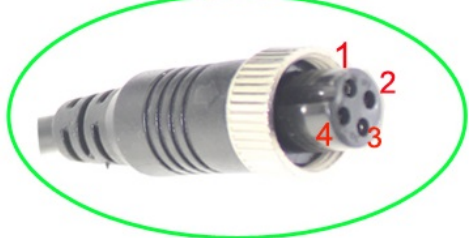

### Caméra 2.0 megapixels AHD, mini dome pour véhicule bus autocar

Caméra 2.0 megapixels AHD, mini dome pour véhicule bus autocar

La **caméra 2.0 megapixels AHD** est un mini dome conçu pour véhicules type bus ou autocar avec la fonction image inverse (plafond) et son connecteur type aviation résistant aux vibrations.

La haute résolution est **Full HD 1080P, 960P, 720P**.

La caméra assure une vidéo en **basse luminosité** : 0.01 Lux en couleur et 0 Lux en NB.

Objectif : 1.6 mm, angle vision 120°

Caméra bus et connecteur type "aviation"