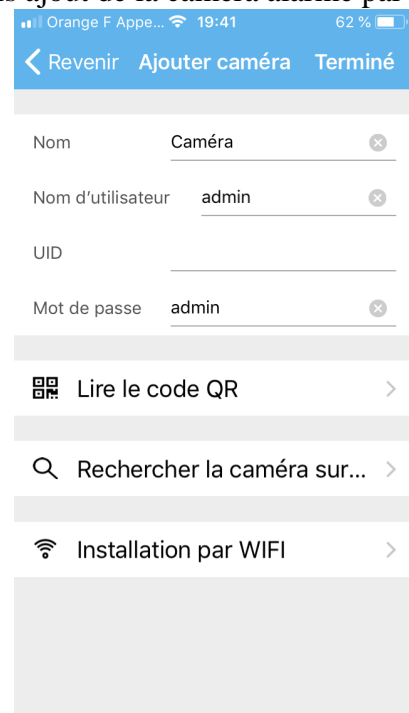

Les vidéos de cette caméra de surveillance sans fil extérieure avec un **angle de vision de 80°** et les alertes intrusions, sont **accessibles via un smartphone Android ou Iphone IOS, via WIFI et internet** à distance partout dans le monde.

La caméra de surveillance sans fil extérieure WIFI de cet alarme est une caméra fixe pour la surveillance jour et nuit, d'une superbe qualité d'image 2 Megapixels Full HD 1080P (1920x1080 pixels), offrant des performances H.264 exceptionnelles dans une conception robuste, utilisée en extérieur ou en intérieur. Alarme et vidéosurveillance sur android, iPhone

L'application de surveillance sur smartphone CamHI permet de gérer la caméra via internet et recevoir images vidéo et alertes intrusion.

L'installation est simple par téléchargement de l'application CamHI puis ajout de la caméra alarme par